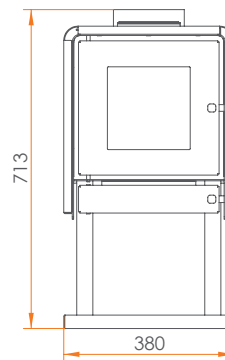

VISTA LATERAL

VISTA FRONTAL

VISTA SUPERIOR

LINEA MULTIBOSCA	POTENCIA	RANGO	MEDIDAS	PESO
M350 (101010055)	6448,8 Kcal/h.	30 - 130 m <sup>2</sup> .	38x71,3x49,5 cms.	60,7 kgs.