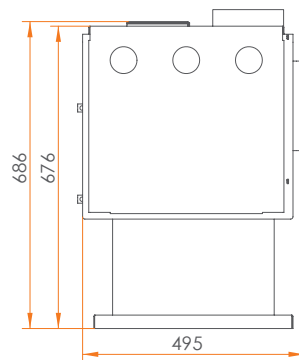

VISTA LATERAL

VISTA FRONTAL

VISTA SUPERIOR

LINEA MULTIBOSCA	POTENCIA	RANGO	MEDIDAS	PESO
M350 (101010055)	6448,8 Kcal/h.	30 - 130 m <sup>2</sup> .	38x71,3x49,5 cms.	60,7 kgs.