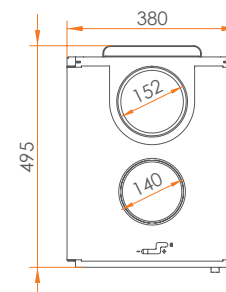

VISTA LATERAL

VISTA FRONTAL

VISTA SUPERIOR

LINEA MULTIBOSCA	POTENCIA	RANGO	MEDIDAS	PESO
M350 (101010055)	6448,8 Kcal/h.	30 - 130 m <sup>2</sup> .	38x71,3x49,5 cms.	60,7 kgs.