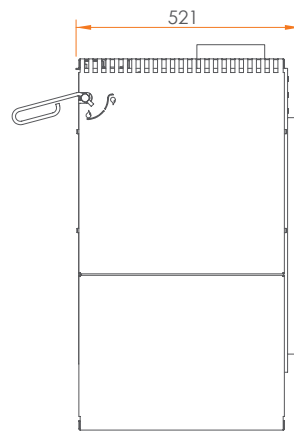

templador intercambiable de acero inox para mayor resistencia

VISTA LATERAL

VISTA FRONTAL

VISTA SUPERIOR

LÍNEA ECOFLAME 360°

POTENCIA

RANGO

MEDIDAS

PESO

EF360 (101010036)

9.458,3 Kcal/h

30 - 180 m².

46,3x84,2x50 cms.

93,4 kgs.