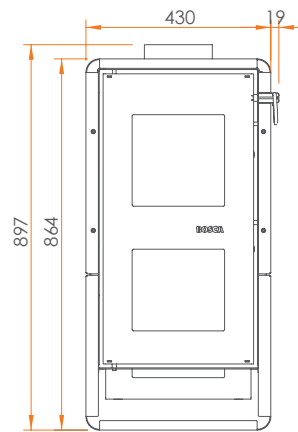

templador intercambiable de acero inox para mayor resistencia

VISTA LATERAL

VISTA FRONTAL

VISTA SUPERIOR

LÍNEA ECOFLAME 360°

POTENCIA

RANGO

MEDIDAS

PESO

EF360 (101010036)

9.458,3 Kcal/h

30 - 180 m².

46,3x84,2x50 cms.

93,4 kgs.