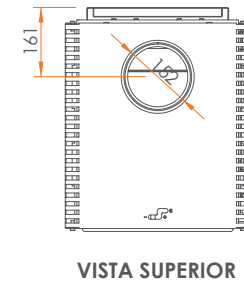

templador intercambiable de acero inox para mayor resistencia

VISTA LATERAL

VISTA FRONTAL

VISTA SUPERIOR

LÍNEA ECOFLAME 360°

POTENCIA

RANGO

MEDIDAS

PESO

EF360 (101010036)

9.458,3 Kcal/h

30 - 180 m².

46,3x84,2x50 cms.

93,4 kgs.